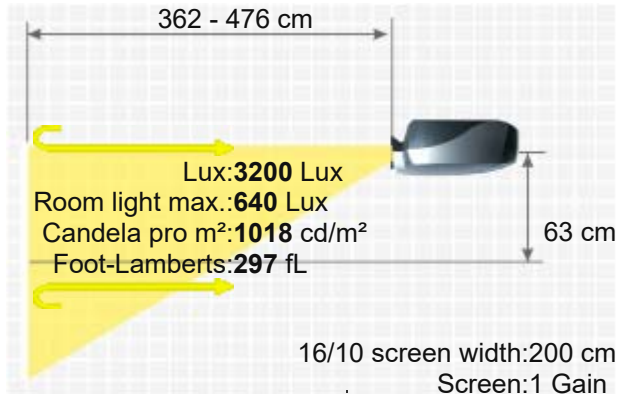

Illumination

-