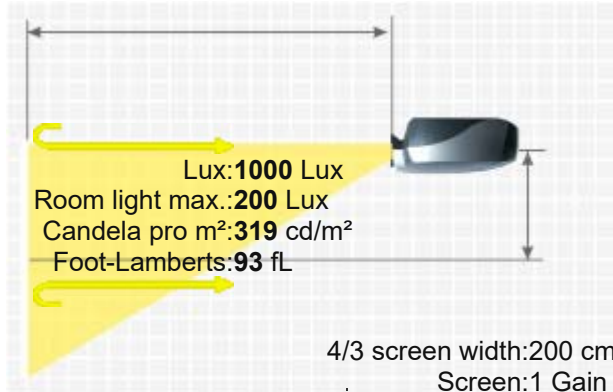

Frequenz

H-sync: 13-90 kHz