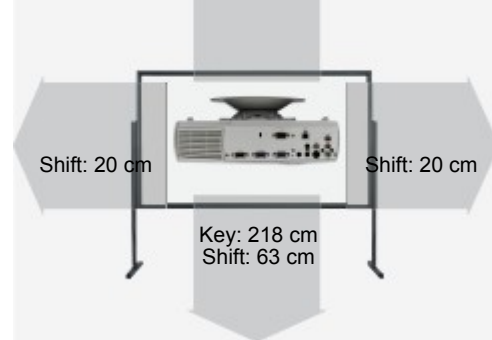

Gewicht 7,80 kg / 17,2 lbs.
Keystone-Korrektur Vert.: +/-40°
Ausleuchtung 90%
Frequenz H-sync: 15,3-91,10 kHz
V-sync: 24-85 Hz
Foot-Lamberts 260 fL / max. 850 cm Bildbreite
Candela pro m² 910 cd/m²

- Full HD 1080P kompatibel
- Lens shift Funktion
- Integrierter Mediaplayer
- Eco Mode
- Kensington Slot
- Passwortschutz
- Lan Netzwerk kompatibel.
- 1/4~16Digital zoom

Ausstattung (Extras)

Screen Mirroring -

Baujahr 2013 // Letzte Datenänderung: 2023-08-04

Mehr Details

HCinema

<https://www.hcinema.de/pro/vivibrightPLW4100F.html>

Aufgrund unseres stetigen Engagements für die kontinuierliche Verbesserung der Qualität unserer Projektoren-Datenbank, kann diese Broschüre auch ohne Vorankündigung Änderungen unterworfen werden. HCinema haftet nicht für eventuelle, in den Produktbeschreibungen enthaltene Fehler oder Auslassungen.