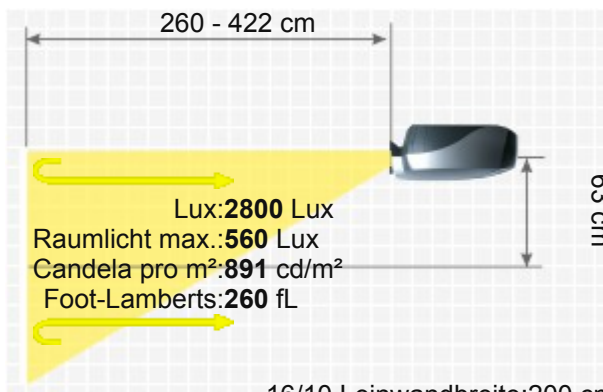

Betriebsgeräusch

31dB

16/10 Leinwandbreite: 200 cm
Leinwand: 1 Gain