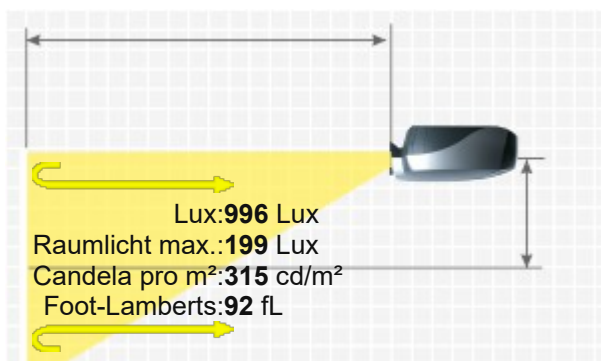

Da Valerion die Helligkeit des Projektors in Lumen angibt, haben wir einen ca. Ansi-Lumen Wert in dem Fall errechnet. Eine Bildbreite von bis zu 481 cm ist möglich. Bei Raumlicht sollte das Bild jedoch kleiner gewählt werden. Wir empfehlen max. 321 cm. Durch Google TV wird der Projektor in ein smartes Entertainment-Center mit unzähligen Funktionen. Da der Projektor Chromecast, Airplay, Miracast Screen Mirroring Signale erkennt, ist es möglich von einem Smartphone, Tablet, PC (Android, Windows und iOS) Videos mit einer hohen Auflösung und Surround-Sound über WLAN direkt abzuspielen. Dazu kommt, dass Dank der Bluetooth-Funktion der Projektor flexibel mit anderen Lautsprechern gekoppelt werden kann. Des Weiteren ist er Full HD 1080P und 4K kompatibel.

Audio 2 x 12W 16/9 Leinwandbreite:200 cm
Leinwand :1 Gain

- 2x HDMI 2.1 in
- HDMI 2.0 (eARC) in
- USB-A 2.0 in
- USB-A 3.0 in
- S/PDIF
- Audio Mini Jack out
- RJ45
- Bluetooth 5.2

Anschlüsse

- Deckenmontage Ja, ist möglich.
- Stromverbrauch -
- Maße BxHxT -
- Betriebsgeräusch -

- Gewicht -
- Keystone-Korrektur -
- Ausleuchtung -
- Frequenz -
- Foot-Lamberts 92 fL / max. 481 cm Bildbreite
- Candela pro m² 322 cd/m²

- Full HD 1080P kompatibel
- Integrierter Mediaplayer
- Automatische und manuelle vertikale Keystone-Korrektur
- High Dynamic Range (HDR)
- W-Lan Netzwerk kompatibel.
- Lan Netzwerk kompatibel.