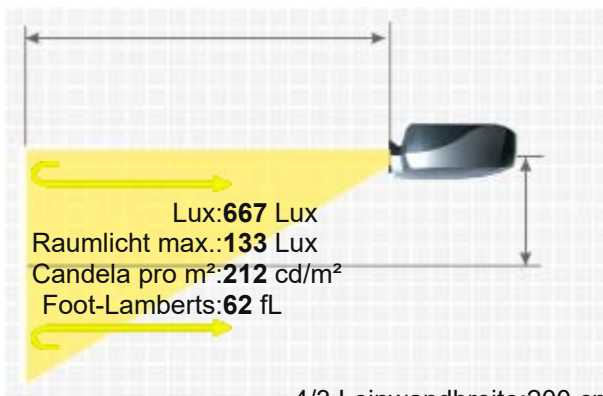

Zoom

manuell 1,2

Objektiv

F=1,6-1,89 f=18,6-22,3 mm

Projektionsverhältnis

-

Audio

1W Mono

Anschlüsse

D-sub 15pin in und out
S-Video in
Cinch Video in
Cinch Stereo in

4/3 Leinwandbreite: 200 cm
Leinwand: 1 Gain

RS232C Din 8pin

Deckenmontage	Ja
Stromverbrauch	-
Maße BxHxT	288 x 92 x 247 mm (11,3"x3,6"x9,7") 6.54 L/dm ³
Betriebsgeräusch	34 / 29 dB im Eco Mode

Gewicht	2,80 kg / 4,41 lbs.
Keystone-Korrektur	Vert.: +/-30° automatisch
Ausleuchtung	-
Frequenz	H-sync: 16-106 kHz V-sync: 50-85 Hz
Foot-Lamberts	62 fL / max. 389 cm Bildbreite
Candela pro m ²	217 cd/m ²