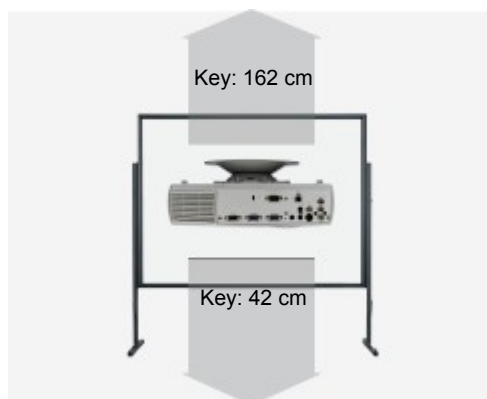

USB

Deckenmontage

Ja

4/3 Leinwandbreite: 200 cm
Leinwand: 1 Gain

| | |
|----------------------------|---|
| Stromverbrauch | - |
| Maße BxHxT | 298 x 97 x 249 mm (11,7"x3,8"x9,8") 7.2 L/dm ³ |
| Betriebsgeräusch | - |
| Gewicht | 3,30 kg / 7,28 lbs. |
| Keystone-Korrektur | Vert.: +/-15° |
| Ausleuchtung | - |
| Frequenz | H-sync: 15-93 kHz V-sync: 50-85 Hz |
| Foot-Lamberts | 74 fL / max. 427 cm Bildbreite |
| Candela pro m ² | 259 cd/m ² |
| Ausstattung (Extras) | <ul style="list-style-type: none"> ■ Freeze ■ Eco Mode ■ Kensington Slot ■ Fernbedienung mit Laserpointer ■ Digital Zoom |
| Screen Mirroring | - |
| Baujahr | - // Letzte Datenänderung: 2023-08-04 |