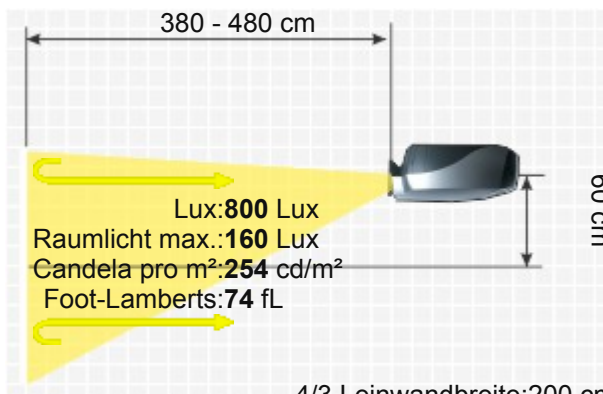

USB

Deckenmontage

Ja

4/3 Leinwandbreite: 200 cm
Leinwand: 1 Gain

| | |
|----------------------------|---|
| Stromverbrauch | - |
| Maße BxHxT | 298 x 97 x 249 mm (11,7"x3,8"x9,8") 7.2 L/dm ³ |
| Betriebsgeräusch | - |
| Gewicht | 3,30 kg / 7,28 lbs. |
| Keystone-Korrektur | Vert.: +/-15° |
| Ausleuchtung | - |
| Frequenz | H-sync: 15-93 kHz V-sync: 50-85 Hz |
| Foot-Lamberts | 74 fL / max. 427 cm Bildbreite |
| Candela pro m ² | 259 cd/m ² |
| Ausstattung (Extras) | <ul style="list-style-type: none"> ■ Freeze ■ Eco Mode ■ Kensington Slot ■ Fernbedienung mit Laserpointer ■ Digital Zoom |
| Screen Mirroring | - |
| Baujahr | - // Letzte Datenänderung: 2023-08-04 |