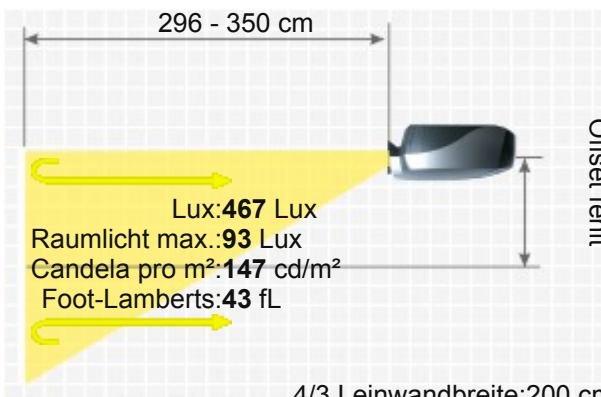

Keystone-Korrektur

Vert.: +/-15°

4/3 Leinwandbreite: 200 cm
Leinwand: 1 Gain