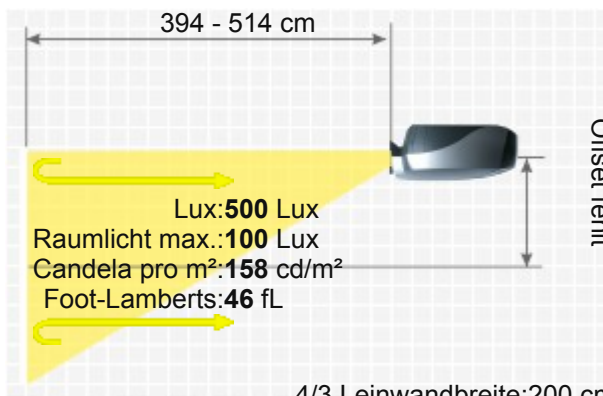

Zoom

manuell 1,31

Objektiv

F=1,8-2,1 f=36-47 mm

Projektionsverhältnis

1,97-2,57:1

Audio

1W

Anschlüsse

Cinch Video in
Cinch Stereo Aus. Eingang
S-Video in
VGA Aus Eingang
RS232C

Deckenmontage

Ja

Stromverbrauch

-

4/3 Leinwandbreite: 200 cm
Leinwand: 1 Gain

Maße BxHxT	318 x 87 x 232 mm (12,5"x3,4"x9,1") 6.42 L/dm ³
Betriebsgeräusch	-
Gewicht	3,70 kg / 8,16 lbs.
Keystone-Korrektur	-
Ausleuchtung	-
Frequenz	H-sync: 15-93 kHz V-sync: 50-85 Hz
Foot-Lamberts	46 fL / max. 337 cm Bildbreite
Candela pro m ²	161 cd/m ²
Ausstattung (Extras)	■ Kensington Slot ■ Fernbedienung mit Laserpointer
Screen Mirroring	-
Baujahr	- // Letzte Datenänderung: 2023-08-04