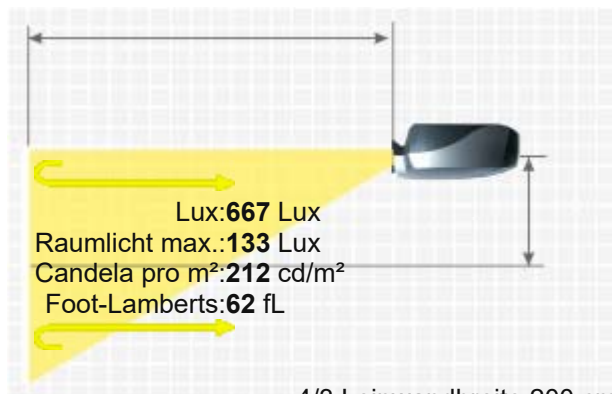

**Zoom**

manuell 1,27

**Objektiv**

F=2,4-2,65 f=28,04-35,59 mm

**Projektionsverhältnis**

-

**Audio**

ja

4/3 Leinwandbreite: 200 cm  
Leinwand: 1 Gain

2 x D-sub 15pin in 1 x out  
Cinch Video in  
2 x Cinch Stereo in  
S-Video in  
Mini Jack in  
RS232C  
PCMCIA

## Maße BxHxT

383 x 101 x 275 mm (15,1"x4"x10,8") 10.64 L/dm<sup>3</sup>