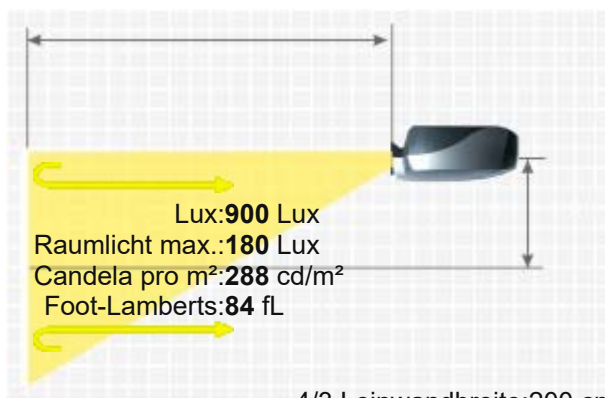

Lichtquelle
275W Lampe
Artikel Nr.: TLP-LW10

Licht Lebensdauer
2000 Std.

Betriebskosten
-

Focus
manuell

Zoom
manuell 1,6

Objektiv
F=2,23-2,62 f=20,5-32,8 mm

Projektionsverhältnis
-

Audio
1W Mono

Anschlüsse
2 x D-sub 15 pin in
S-Video in
Cinch Video in
Cinch Stereo in
RS232C

Deckenmontage
Ja

Stromverbrauch
380W

Maße BxHxT
299,7 x 99,06 x 218,4 mm (11,8"x3,9"x8,6") 6.45 L/dm³

Betriebsgeräusch
36 / 33 dB im Eco Mode

Gewicht
2,99 kg / 6,59 lbs.

Keystone-Korrektur
Vert.: +/-30° automatisch

4/3 Leinwandbreite: 200 cm
Leinwand: 1 Gain

Ausleuchtung

-

Frequenz

H-sync: 15-120 kHz
V-sync: 50-150 Hz

Foot-Lamberts

84 fL / max. 453 cm Bildbreite

Candela pro m²

294 cd/m²

- Direkt Power Off
- Freeze
- Tafel Modus
- Eco Mode
- Automatische und manuelle vertikale Keystone-Korrektur
- Kensington Slot
- Passwortschutz
- Fernbedienung mit Laserpointer und Maussteuerung
- Digital Zoom
-