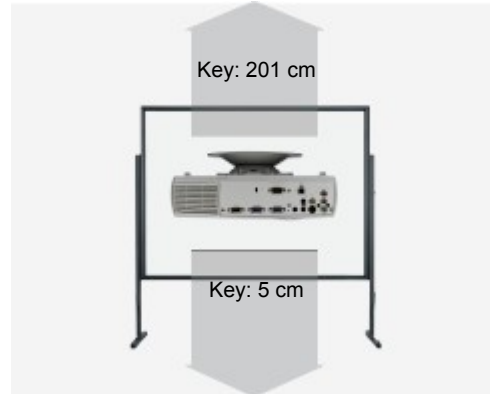

Audio
2W

Anschlüsse
D-sub 15pin in und out
S-Video in
Cinch Video in
Mini jack in und out

4/3 Leinwandbreite: 200 cm
Leinwand: 1 Gain

RS232C

Deckenmontage	Ja
Stromverbrauch	275W
Maße BxHxT	239 x 107 x 207 mm (9,4"x4,2"x8,1") 5.29 L/dm ³
Betriebsgeräusch	-
Gewicht	2,00 kg / 4,41 lbs.
Keystone-Korrektur	Vert.: +/-15°
Ausleuchtung	-
Frequenz	H-sync: 31,8-80 kHz V-sync: 56-85 Hz
Foot-Lamberts	56 fL / max. 369 cm Bildbreite
Candela pro m ²	196 cd/m ²
Ausstattung (Extras)	<ul style="list-style-type: none">■ Eco Mode■ Kensington Slot■ Bild im Bild■ Passwortschutz■ Fernbedienung mit Laserpointer
Screen Mirroring	-
Baujahr	2006 // Letzte Datenänderung: 2023-08-04