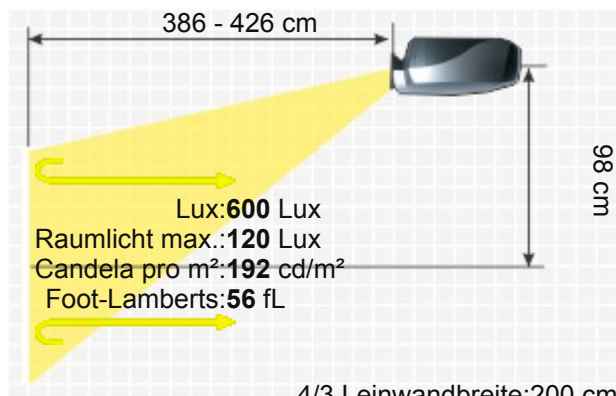

Auflösung
XGA 1024 x 768
786.432 Pixel
SXGA 1280 x 1024 komprimiert

Wiedergabesignale
PAL, SECAM, NTSC, HDTV 720p, 1080i, EDTV 480p, 576p

Einsatzgebiet
Standard-Portabel | Externe Schulungen und Unternehmenspräsentationen sowie Produktpräsentationen.
Kleine Bildbreite oder Räume mit sehr wenig Raumlicht unter 100 Lumen..

Lichtquelle
200W Lampe
Artikel Nr.: TLPLV6

Licht Lebensdauer
1500 Std. 3000 Std. im Eco Mode

Betriebskosten
-

Focus
manuell

Zoom
manuell 1,1

Objektiv
F=2,7-3,0 f=21,81-23,77 mm

Projektionsverhältnis
1,93-2,13:1

Audio
2W

Anschlüsse
D-sub 15pin in und out
S-Video in
Cinch Video in
Mini jack in und out

4/3 Leinwandbreite: 200 cm
Leinwand: 1 Gain

RS232C

Deckenmontage	Ja
Stromverbrauch	275W
Maße BxHxT	239 x 107 x 207 mm (9,4"x4,2"x8,1") 5.29 L/dm ³
Betriebsgeräusch	-
Gewicht	2,00 kg / 4,41 lbs.
Keystone-Korrektur	Vert.: +/-15°
Ausleuchtung	-
Frequenz	H-sync: 31,8-80 kHz V-sync: 56-85 Hz
Foot-Lamberts	56 fL / max. 369 cm Bildbreite
Candela pro m ²	196 cd/m ²
Ausstattung (Extras)	<ul style="list-style-type: none">■ Eco Mode■ Kensington Slot■ Bild im Bild■ Passwortschutz■ Fernbedienung mit Laserpointer
Screen Mirroring	-
Baujahr	2006 // Letzte Datenänderung: 2023-08-04