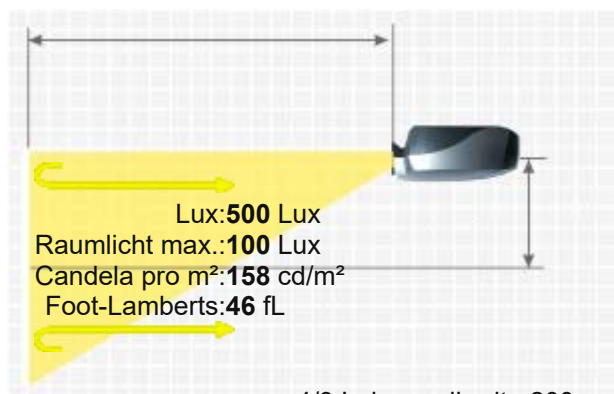

Anschlüsse

D-sub 15pin in  
Cinch Video in  
S-Video in  
Mini Jack  
USB

4/3 Leinwandbreite: 200 cm  
Leinwand: 1 Gain

Deckenmontage	Ja
Stromverbrauch	250W
Maße BxHxT	256 x 102 x 200 mm (10,1"x4"x7,9") 5.22 L/dm <sup>3</sup>
Betriebsgeräusch	32dB

Gewicht	2,40 kg / 5,29 lbs.
Keystone-Korrektur	Vert.: +/-15°
Ausleuchtung	80%
Frequenz	H-sync: 15-77 kHz V-sync: 56-85 Hz
Foot-Lamberts	46 fL / max. 337 cm Bildbreite
Candela pro m <sup>2</sup>	161 cd/m <sup>2</sup>