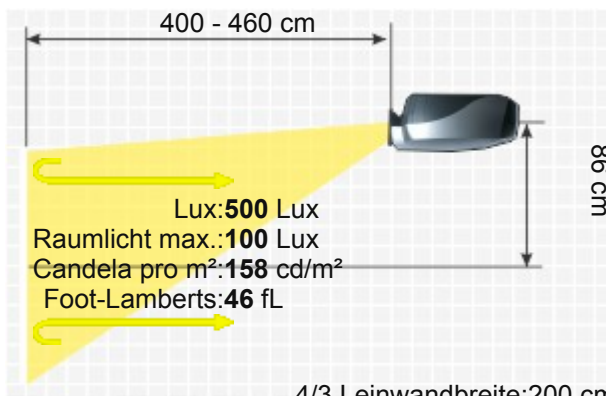

Offset 57,5%

Auflösung XGA 1024 x 768  
786.432 Pixel  
SXGA+ 1400 x 1050 komprimiert

Wiedergabesignale PAL, PAL-M, PAL-N, PAL-60, SECAM, NTSC, EDTV HDTV 720p, 1080i,

Einsatzgebiet Micro-Portabel | Kleine mobile Präsentationen.  
Kleine Bildbreite oder Räume mit sehr wenig Raumlicht unter 100 Lumen..

Lichtquelle 156W P-VIP Lampe  
Artikel Nr.: TLPLP8

Licht Lebensdauer 2000 Std. 3000 Std. im Eco Mode

Betriebskosten -

Focus manuell

Zoom manuell 1,15

Objektiv F=2,7-2,88 f=28,43-32,73 mm

Projektionsverhältnis 2,0-2,30:1

Audio Nein

Anschlüsse D-sub 15pin in  
Cinch Video in  
S-Video in

Deckenmontage Nein

Stromverbrauch 200W

Maße BxHxT 200 x 56 x 150,5 mm (7,9"x2,2"x5,9") 1.68 L/dm<sup>3</sup>

4/3 Leinwandbreite: 200 cm  
Leinwand: 1 Gain

Betriebsgeräusch	37dB
Gewicht	1,00 kg / 2,2 lbs.
Keystone-Korrektur	Vert.: +/-8°
Ausleuchtung	-
Frequenz	H-sync: 31,5-80 kHz V-sync: 50-85 Hz
Foot-Lamberts	46 fL / max. 337 cm Bildbreite
Candela pro m <sup>2</sup>	161 cd/m <sup>2</sup>