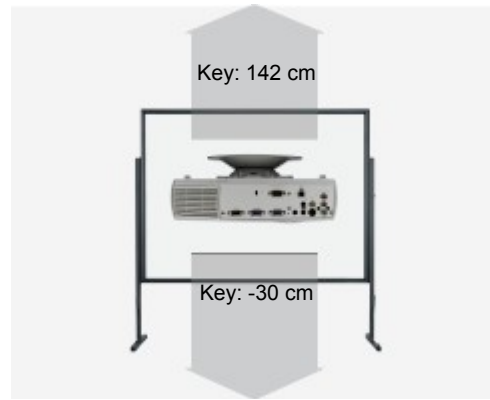

Betriebsgeräusch	37dB
Gewicht	1,00 kg / 2,2 lbs.
Keystone-Korrektur	Vert.: +/-8°
Ausleuchtung	-
Frequenz	H-sync: 31,5-80 kHz V-sync: 50-85 Hz
Foot-Lamberts	46 fL / max. 337 cm Bildbreite
Candela pro m²	161 cd/m²

Ausstattung (Extras)	■ Freeze
	■ Eco Mode
	■ Kensington Slot
	■ Bild im Bild
	■ Fernbedienung mit Laserpointer und Maussteuerung
	■ Digital Zoom
	■ elektronisch geregelte Lüftergeschwindigkeit.

Screen Mirroring -

Zu beachten Die Keystone korrektur von +/- 15 Grad im englischen und deutschen Prospekt stimmt nicht.

Baujahr 2005 // Letzte Datenänderung: 2023-08-04