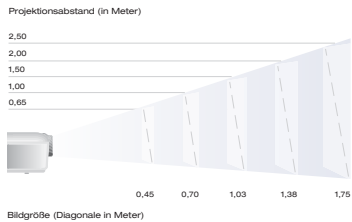

- Technik** 0,55" DDR DMD™* Chip
- Auflösung** SVGA 800 x 600
- Helligkeit** 400 Lux
- Farbwiedergabe** 16,7 Mio. Farben gleichzeitig
- Kontrast** 1.500:1
- Bildformat** 4 : 3 umschaltbar auf 16 : 9
- Leuchtmittel** LED Dioden
- Lebensdauer der LED Dioden** ca. 10.000 Stunden
- Objektiv** F = 2,6
- Zoomverhältnis** fixed
- Horizontal-/Vertikalfrequenz** 31,5 - 80 kHz / 56 - 85 Hz
- Projektion** Front-, Rück- und Deckenprojektion
- Digitale Trapezentzerrung** vertikal + / - 16°
- Bildgröße (Diagonale)** 0,45 m - 1,75 m
- Projektionsabstand** 0,65 m - 2,5 m
- Eingangssignale** NTSC/PAL/SECAM, HDTV (von D-sub 15), VGA/SVGA/XGA/SXGA/UXGA (kompr.)
- Eingänge** 1 x RGB, 1 x RCA, USB Type A, Audio (Stereo Mini Jack)
- Ausgänge** Headphone (Stereo)
- Serielle Schnittstelle** -
- Stromversorgung** AC 100-240 V, 50 / 60 Hz
- Lautsprecher** -
- Abmessungen (B x H x T)** 135 x 55 x 100 mm
- Gewicht** 0,5 kg
- Extras** Digital Keystone Correction, Kensington-Lock
- Zubehör** FB mit Batterien, Bedienungsanleitung (CD ROM), Audio-, RGB- und Stromkabel, Softcase mit aufklappbarer Leinwand und Akku
- Optionen** Trolley, Autoladekabel
- Leinwand (Diagonale)** 57 cm