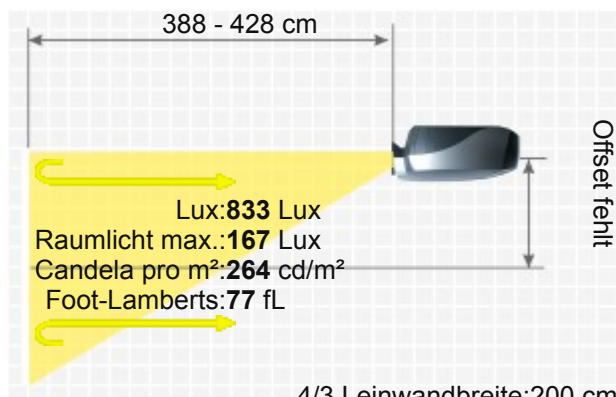

Betriebskosten 4,88% / 0,02 €

Focus manuell

Zoom manuell 1.1

Objektiv F=2,41-2,55 f=21,8-24,0 mm

Projektionsverhältnis 1,94-2,14:1

Audio 2W Mono

Anschlüsse  
HDMI in  
D-sub 15pin in und out  
Cinch Video in  
S-Video in

4/3 Leinwandbreite: 200 cm  
Leinwand: 1 Gain

Mini Jack Audio in und out  
RS232C Din 9 pin in

Deckenmontage	JA
Stromverbrauch	245 / 205W im Eco Mode
Maße BxHxT	286,3 x 88,2 x 192 mm (11,3"x3,5"x7,6") 4.83 L/dm <sup>3</sup>
Betriebsgeräusch	34 / 30 dB im Eco Mode
Gewicht	2,31 kg / 5,09 lbs.
Keystone-Korrektur	-
Ausleuchtung	80%
Frequenz	-
Foot-Lamberts	77 fL / max. 435 cm Bildbreite
Candela pro m <sup>2</sup>	269.5 cd/m <sup>2</sup>
Ausstattung (Extras)	<ul style="list-style-type: none"><li>■ Real Full HD 3D</li><li>■ Full HD 1080P kompatibel</li><li>■ Eco Mode</li><li>■ Kensington Slot</li><li>■ Fernbedienung mit Laserpointer</li></ul>
Screen Mirroring	-
Baujahr	2011 // Letzte Datenänderung: 2023-08-04