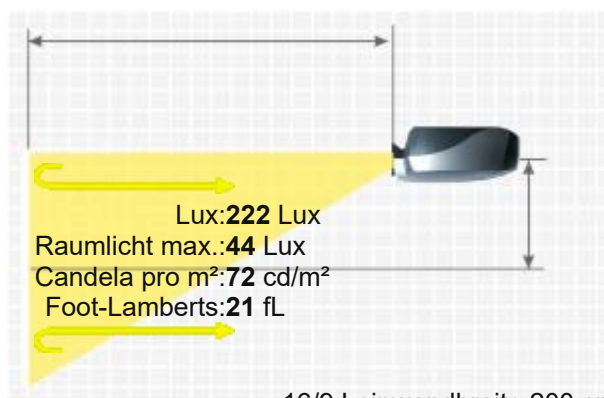

## Kurzvorstellung

Beta 2.5

Der Surewheel SW10 Micro-Portabel DLP Beamer hat 500 Ansi-Lumen und eine HDTV 1920 x 1080 Auflösung. Durch den integrierten Mediaplayer lassen sich Dateien direkt abspielen. Durch die Helligkeit von 500 Ansi-Lumen ist eine Bildbreite von 227 cm möglich. Bei Raumlicht sollte das Bild max. 151 cm breit sein. Dazu kommt, dass Dank der Bluetooth-Funktion der Projektor flexibel mit anderen Lautsprechern gekoppelt werden kann. Auch Videosignale 1080P sind für den Projektor kein Problem. Mit gerade mal 30 Dezibel gehört das Gerät zu den leiseren Projektoren.

**Anschlüsse** 2x HDMI in  
Mini Jack Audio in und out  
2x USB in  
Bluetooth

16/9 Leinwandbreite: 200 cm  
Leinwand : 1 Gain

Deckenmontage JA  
Stromverbrauch -  
Maße BxHxT -  
Betriebsgeräusch 30dB

Gewicht -  
Keystone-Korrektur -  
Ausleuchtung -  
Frequenz -  
Foot-Lamberts 21 fL / max. 227 cm Bildbreite  
Candela pro m<sup>2</sup> 73.5 cd/m<sup>2</sup>