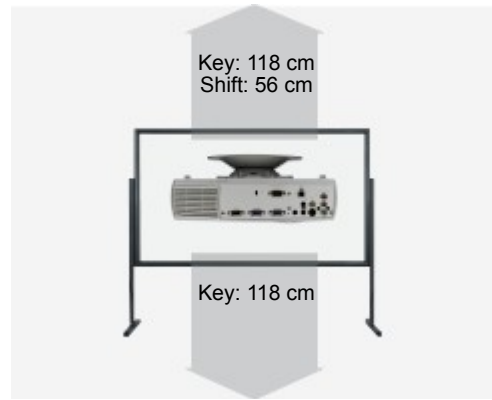

SIM2 Grand Cinema C3X LUMIS HC

Der High-End Homecinema Grand Cinema C3X LUMIS HC DLP Projektor von SIM2 hat 3000 Ansi-Lumen einen Kontrast von 35000:1 und eine HDTV 1920 x 1080 Auflösung. Die eingebaute Lens Shift und Keystone-Korrektur Funktion, bringt Freiheit beim Aufstellen. Bis zu 556 cm Bildbreite kann der Projektor gut ausleuchten durch die 3000 Ansi-Lumen. Bei Raumlicht sollte die Bildbreite aber am besten unter 371 cm liegen. Des Weiteren ist er Full HD 1080P kompatibel. Er kam 2010 auf den Markt und wird jetzt nicht mehr vom Hersteller SIM2 angeboten, gehört aber immer noch zu den sehr beliebten Projektoren.

Kurzvorstellung Beta 2.5

Projektionssystem

Ansi-Lumen	Projektor	3000	Leinwand	1333 Lux (bei 200 cm Leinwand)
Kontrast	Projektor	35000:1 full on/off	Leinwand	35000:1 full on/off
Schwarzwert	Projektor	0,0857 min. Lumen	Leinwand	0.038 min. Lumen
Lens shift		Vert.: +50% -0%		
Auflösung		HDTV 1920 x 1080 2.073.600 Pixel UXGA 1600 x 1200 komprimiert		
Wiedergabesignale		PAL, SECAM, NTSC, HDTV 720p, 1080i, 1080p EDTV 480p, 576p		
Disc Erkennung		DVD HD Blu-ray 3D Blu-ray 4K UHD Blu-ray		
Einsatzgebiet		High-End Homecinema Mittlere Bildbreite oder Räume mit etwas mehr Raumlicht max 200 Lumen.		
Lichtquelle		280W Lampe		
Licht Lebensdauer		2500 Std. 3000 Std. im eco Mode		
Betriebskosten		-		
Focus		motorisch		
Zoom		motorisch 1.42		
Objektiv		-		
Projektionsverhältnis		1,82-2,48:1		
Audio		Nein		
Anschlüsse		2 x HDMI 1.3 in YUV in S-Video in Cinch Video in RS232C Din 9 pin in USB Typ B in 2 x 12V Trigger out		
Deckenmontage		Ja		

16/9 Leinwandbreite: 200 cm
Leinwand: 1 Gain

Stromverbrauch -
 Maße BxHxT 458 x 210 x 455 mm (18"x8,3"x17,9") 43.76 L/dm³
 Betriebsgeräusch -
 Gewicht 11,00 kg / 24,25 lbs.
 Keystone-Korrektur Vert.: +/-18°
 Ausleuchtung -
 Frequenz H-sync: 15-80 kHz
 V-sync: 24-120 Hz
 Foot-Lamberts 124 fL / max. 556 cm Bildbreite
 Candela pro m² 434 cd/m²