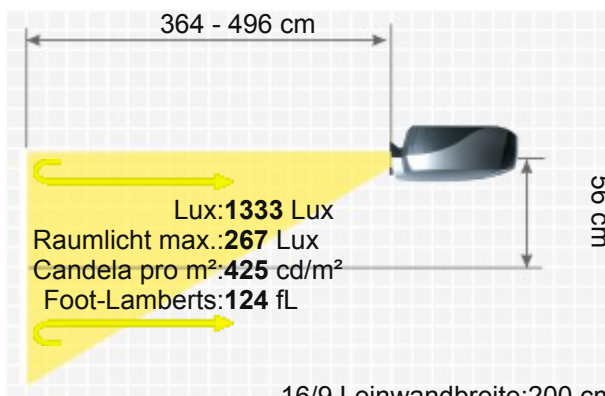

SIM2 Grand Cinema C3X LUMIS HC

Der High-End Homecinema Grand Cinema C3X LUMIS HC DLP Projektor von SIM2 hat 3000 Ansi-Lumen einen Kontrast von 35000:1 und eine HDTV 1920 x 1080 Auflösung. Die eingebaute Lens Shift und Keystone-Korrektur Funktion, bringt Freiheit beim Aufstellen. Bis zu 556 cm Bildbreite kann der Projektor gut ausleuchten durch die 3000 Ansi-Lumen. Bei Raumlicht sollte die Bildbreite aber am besten unter 371 cm liegen. Des Weiteren ist er Full HD 1080P kompatibel. Er kam 2010 auf den Markt und wird jetzt nicht mehr vom Hersteller SIM2 angeboten, gehört aber immer noch zu den sehr beliebten Projektoren.

Kurzvorstellung Beta 2.5

Projektionssystem

Ansi-Lumen	Projektor	3000	Leinwand	1333 Lux (bei 200 cm Leinwand)
Kontrast	Projektor	35000:1 full on/off	Leinwand	35000:1 full on/off
Schwarzwert	Projektor	0,0857 min. Lumen	Leinwand	0.038 min. Lumen
Lens shift		Vert.: +50% -0%		
Auflösung		HDTV 1920 x 1080 2.073.600 Pixel UXGA 1600 x 1200 komprimiert		
Wiedergabesignale		PAL, SECAM, NTSC, HDTV 720p, 1080i, 1080p EDTV 480p, 576p		
Disc Erkennung		DVD HD Blu-ray 3D Blu-ray 4K UHD Blu-ray		
Einsatzgebiet		High-End Homecinema Mittlere Bildbreite oder Räume mit etwas mehr Raumlicht max 200 Lumen.		
Lichtquelle		280W Lampe		
Licht Lebensdauer		2500 Std. 3000 Std. im eco Mode		
Betriebskosten		-		
Focus		motorisch		
Zoom		motorisch 1.42		
Objektiv		-		
Projektionsverhältnis		1,82-2,48:1		
Audio		Nein		
Anschlüsse		2 x HDMI 1.3 in YUV in S-Video in Cinch Video in RS232C Din 9 pin in USB Typ B in 2 x 12V Trigger out		
Deckenmontage		Ja		

16/9 Leinwandbreite: 200 cm
Leinwand: 1 Gain

Stromverbrauch -
 Maße BxHxT 458 x 210 x 455 mm (18"x8,3"x17,9") 43.76 L/dm³
 Betriebsgeräusch -
 Gewicht 11,00 kg / 24,25 lbs.
 Keystone-Korrektur Vert.: +/-18°
 Ausleuchtung -
 Frequenz H-sync: 15-80 kHz
 V-sync: 24-120 Hz
 Foot-Lamberts 124 fL / max. 556 cm Bildbreite
 Candela pro m² 434 cd/m²