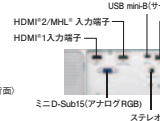

■EH-TW6700W/EH-TW6700