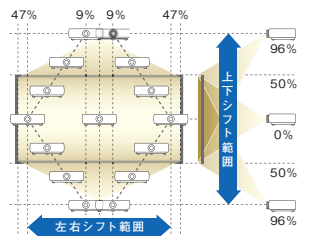

レンズシフト範囲

■EH-TW8300W/EH-TW8300