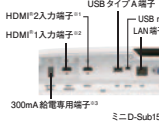

接続端子

■EH-TW8300W/EH-TW8300