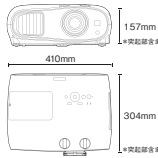

■EH-TW6700W/EH-TW6700