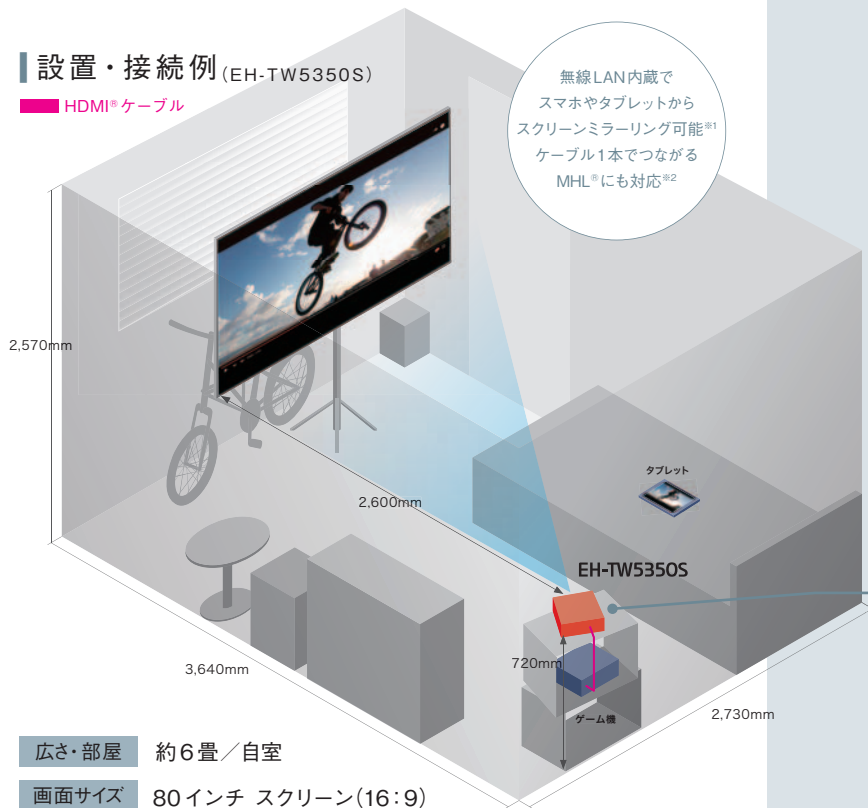

\*1:メディアストリーミング端末のご利用にはインターネット回線、Wi-Fi接続環境が必要です。

サイドテーブルに設置

## レンタルサービス実施中

より詳細な  
解説はWebへ

スクリーンなしの単体モデル  
EH-TW5350 オープン  
プライス

斜め横からでも  
レバー操作で簡単に調整

80インチの  
セットスクリーンに投写

\*画面はイメージです。\*画面はハメコミ合成です。

# ネット動画やゲームを 大画面で楽しむ。

## 設置・接続例 (EH-TW5350S)

HDMI®ケーブル

無線LAN内蔵で  
スマホやタブレットから  
スクリーンミラーリング可能\*1  
ケーブル1本でつながる  
MHL®にも対応\*2

広さ・部屋 約6畳/自室

画面サイズ 80インチ スクリーン(16:9)

サウンド プロジェクター内蔵スピーカー(5W×1)