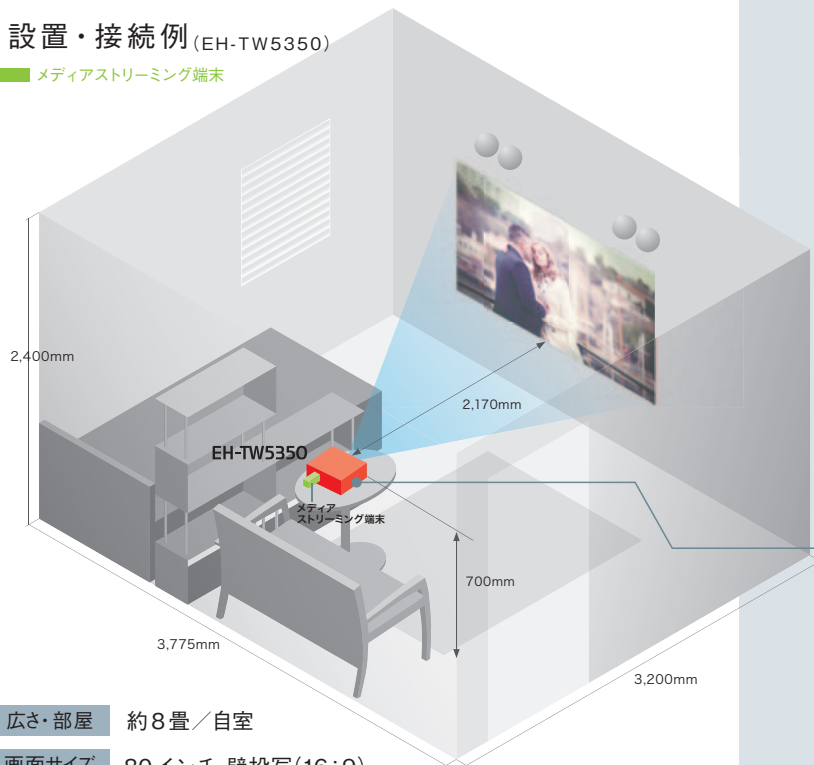

## レンタルサービス実施中

より詳細な  
解説はWebへ

スクリーンなしの単体モデル  
**EH-TW5350**  
オープン  
プライス

フルHDの映像を  
壁に直接投写し  
80インチの大画面に

\*画面はイメージです。\*画面はハメコミ合成です。

## ■ 設置・接続例 (EH-TW5350)

■ メディアストリーミング端末

広さ・部屋 約8畳/自室

画面サイズ 80インチ 壁投写(16:9)

サウンド プロジェクター内蔵スピーカー(5W×1)