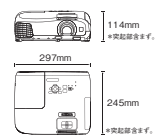

■EH-TW5350S/EH-TW5350