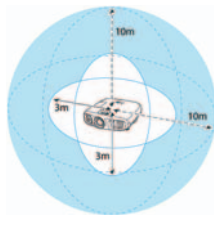

投写距離

商品名	EH-TW8300W/EH-TW8300			EH-TW6700W/EH-TW6700			EH-TW5350S/EH-TW5350			EH-TW530S/EH-TW530			EB-W420			EH-DM30S/EH-DM30			EH-DM3S/EH-DM3				
	おおよその 投写距離(L) (mm)	おおよその ワイド幅 (mm)	おおよその テレ幅 (mm)	おおよその ワイド幅 (mm)	おおよその テレ幅 (mm)	おおよその ワイド幅 (mm)	おおよその テレ幅 (mm)	おおよその ワイド幅 (mm)	おおよその テレ幅 (mm)	おおよその ワイド幅 (mm)	おおよその テレ幅 (mm)	おおよその ワイド幅 (mm)	おおよその テレ幅 (mm)	おおよその ワイド幅 (mm)	おおよその テレ幅 (mm)	おおよその ワイド幅 (mm)	おおよその テレ幅 (mm)	おおよその ワイド幅 (mm)	おおよその テレ幅 (mm)				
60型	133 x 75	178	376	35	176	286	7	162	195	7	172	208	3	172	208	3	172	208	10	180	244	1	-12
80型	177 x 100	239	503	46	235	382	10	217	261	9	231	278	4	231	278	4	231	278	10	241	326	1	-16
100型	221 x 125	300	630	58	295	478	12	272	327	11	289	348	5	289	348	5	289	348	13	302	408	2	-20
120型	266 x 149	360	757	69	354	575	15	327	393	14	348	418	7	348	418	7	348	418	15	363	491	2	-23
150型	332 x 187	452	947	86	443	719	19	410	492	17	435	523	8	435	523	8	435	523	19	454	614	2	-29
200型	443 x 249	604	1264	115	591	959	25	547	658	23	582	699	11	582	699	11	582	699	26	606	820	3	-39
300型	664 x 374	908	1899	173	888	1441	37	823	988	34	874	1049	16	874	1049	16	874	1049	39	911	1231	5	-59

※1: レンズ中心(O)からスクリーン下端及び上端までのおおよその高さ。 ※2: レンズ中心(O)からスクリーン下端までのおおよその高さ。値がレンズ中心から下方の場合は+の数値、レンズ中心から上方の場合には-の数値で記載しています。 ※当社測定値

レンズシフト範囲

* 画面を上下と左右の両方共に最大値にシフトすることはできません。
* 上記図はレンズシフト範囲を表すイメージ図です。実際の投写距離の縮尺とは異なり、投写角度は実際の角度とは異なります。

3D映像の視聴範囲

外形寸法図

名称	ワイドスクリーン(16:9)
外形寸法	1,831(W)mm×1,066(H)mm, 380(D)mm, 450(B)mm
設置時高さ	最大(A):1,840mm 床面より(下端(C)):可変300~800mm
スクリーン生地色	ホワイト
重さ	約3.3kg(スクリーン部約1.9kg)
全長	約1,125mm
収納時高さ	約3.8kg

接続端子

*写真はEH-DM3です。
*ステレオミニジャック(ヘッドホン)端子は製品前面にあります。

さらに詳しい情報はこちらへ。▶▶▶ dreamio.jp