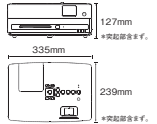

■EH-DM30S/EH-DM30/EH-DM3S/EH-DM3

名称	ワイドスクリーン(16:9)
外形寸法	1,831(W)mm×1,066(H)mm, 380(D)mm, 450(B)mm
設置時高さ	最大(A):1,840mm 床面より(下端(C)):可変300~800mm
スクリーン生地色	ホワイト
重さ	約3.3kg(スクリーン部約1.9kg)
全長	約1,125mm
収納時高さ	約3.8kg