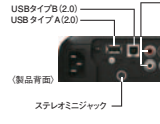

■EH-TW530S/EH-TW530