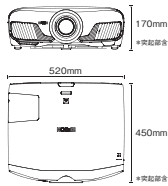

外形寸法図

■EH-TW8300W/EH-TW8300