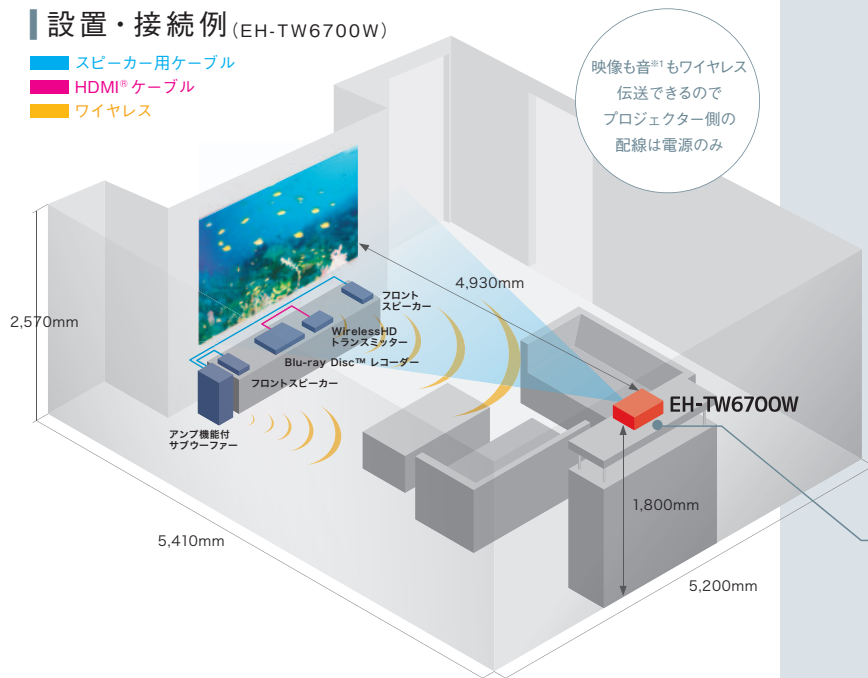

平日はネイチャー映像、 週末はアニメが我が家の定番。

設置・接続例 (EH-TW6700W)

- スピーカー用ケーブル
- HDMI® ケーブル
- ワイヤレス