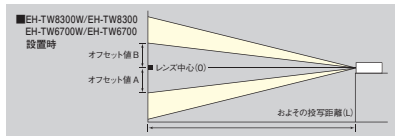

投写距離

商品名	EH-TW8300W/EH-TW8300			EH-TW6700W/EH-TW6700			EH-TW5350S/EH-TW5350			EH-TW530S/EH-TW530			EB-W420			EH-DM30S/EH-DM30			EH-DM3S/EH-DM3				
	おおよその 投写距離(L) (mm)	おおよその ワイド幅 (mm)	おおよその テレ幅 (mm)	おおよその ワイド幅 (mm)	おおよその テレ幅 (mm)	おおよその ワイド幅 (mm)	おおよその テレ幅 (mm)	おおよその ワイド幅 (mm)	おおよその テレ幅 (mm)	おおよその ワイド幅 (mm)	おおよその テレ幅 (mm)	おおよその ワイド幅 (mm)	おおよその テレ幅 (mm)	おおよその ワイド幅 (mm)	おおよその テレ幅 (mm)	おおよその ワイド幅 (mm)	おおよその テレ幅 (mm)	おおよその ワイド幅 (mm)	おおよその テレ幅 (mm)				
60型	133 x 75	178	376	35	176	286	7	162	195	7	172	208	3	172	208	3	172	208	10	180	244	1	-12
80型	177 x 100	239	503	46	235	382	10	217	261	9	231	278	4	231	278	4	231	278	10	241	326	1	-16
100型	221 x 125	300	630	58	295	478	12	272	327	11	289	348	5	289	348	5	289	348	13	302	408	2	-20
120型	266 x 149	360	757	69	354	575	15	327	393	14	348	418	7	348	418	7	348	418	15	363	491	2	-23
150型	332 x 187	452	947	86	443	719	19	410	492	17	435	523	8	435	523	8	435	523	19	454	614	2	-29
200型	443 x 249	604	1264	115	591	959	25	547	658	23	582	699	11	582	699	11	582	699	26	606	820	3	-39
300型	664 x 374	908	1899	173	888	1441	37	823	988	34	874	1049	16	874	1049	16	874	1049	39	911	1231	5	-59

※1: レンズ中心(O)からスクリーン下端及び上端までのおおよその高さ。 ※2: レンズ中心(O)からスクリーン下端までのおおよその高さ。値がレンズ中心から下方の場合は+の数値、レンズ中心から上方の場合には-の数値で記載しています。 ※当社測定値