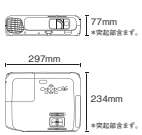

■EH-TW530S/EH-TW530