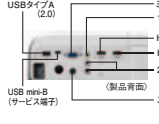

■EH-TW5350S/EH-TW5350