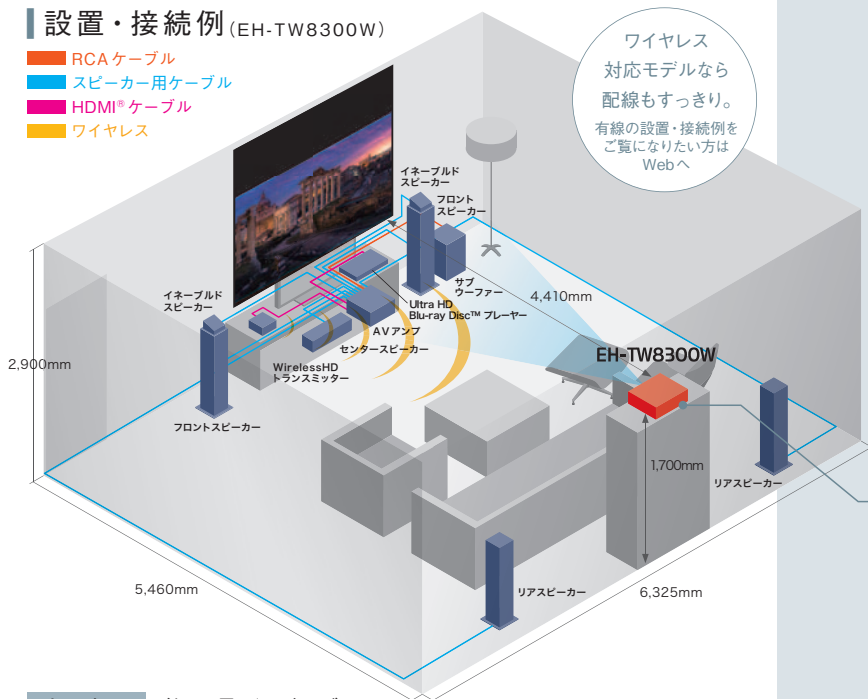

004

大画面のライブ映像で盛り上げたい  
EH-TW5350

005

動画配信を大画面で楽しみたい  
EH-TW5350

006

狭い部屋でも大画面を満喫したい  
EH-TW5350S

4K・HDR対応<sup>\*1</sup>で  
こだわりの高画質  
常設の100インチ  
スクリーンに投写

\*画面はイメージです。\*画面はハメコミ合成です。

## 設置・接続例 (EH-TW8300W)

- RCA ケーブル
- スピーカー用ケーブル
- HDMI® ケーブル
- ワイヤレス

広さ・部屋 約21畳/リビング

画面サイズ 100インチ スクリーン(16:9)

サウンド 5.1.2ch ホームシアターシステム