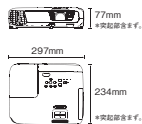

投写距離

商品名	EH-TW8300W/EH-TW8300			EH-TW6700W/EH-TW6700			EH-TW5350S/EH-TW5350			EH-TW530S/EH-TW530			EB-W420			EH-DM30S/EH-DM30			EH-DM3S/EH-DM3				
	おおよその 投写距離(L) (mm)	おおよその ワイド幅 (mm)	おおよその テレ幅 (mm)	おおよその ワイド幅 (mm)	おおよその テレ幅 (mm)	おおよその ワイド幅 (mm)	おおよその テレ幅 (mm)	おおよその ワイド幅 (mm)	おおよその テレ幅 (mm)	おおよその ワイド幅 (mm)	おおよその テレ幅 (mm)	おおよその ワイド幅 (mm)	おおよその テレ幅 (mm)	おおよその ワイド幅 (mm)	おおよその テレ幅 (mm)	おおよその ワイド幅 (mm)	おおよその テレ幅 (mm)	おおよその ワイド幅 (mm)	おおよその テレ幅 (mm)				
60型	133 x 75	178	376	35	176	286	7	162	195	7	172	208	3	172	208	3	172	208	10	180	244	1	-12
80型	177 x 100	239	503	46	235	382	10	217	261	9	231	278	4	231	278	4	231	278	10	241	326	1	-16
100型	221 x 125	300	630	58	295	478	12	272	327	11	289	348	5	289	348	5	289	348	13	302	408	2	-20
120型	266 x 149	360	757	69	354	575	15	327	393	14	348	418	7	348	418	7	348	418	15	363	491	2	-23
150型	332 x 187	452	947	86	443	719	19	410	492	17	435	523	8	435	523	8	435	523	19	454	614	2	-29
200型	443 x 249	604	1264	115	591	959	25	547	658	23	582	699	11	582	699	11	582	699	26	606	820	3	-39
300型	664 x 374	908	1899	173	888	1441	37	823	988	34	874	1049	16	874	1049	16	874	1049	39	911	1231	5	-59

※1: レンズ中心(O)からスクリーン下端及び上端までのおおよその高さ。 ※2: レンズ中心(O)からスクリーン下端までのおおよその高さ。値がレンズ中心から下方の場合は+の数値、レンズ中心から上方の場合には-の数値で記載しています。 ※当社測定値

レンズシフト範囲

* 画面を上下と左右の両方共に最大値にシフトすることはできません。
* 上記図はレンズシフト範囲を表すイメージ図です。実際の投写距離の縮尺とは異なり、投写角度は実際の角度とは異なります。

3D映像の視聴範囲

外形寸法図

■EB-W420

名称	ワイドスクリーン(16:9)
外形寸法	1,831(W)mm×1,066(H)mm, 380(D)mm, 450(B)mm
設置時高さ	最大(A):1,840mm 床面より(下端(C)):可変300~800mm
スクリーン生地色	ホワイト
重さ	約3.3kg(スクリーン部約1.9kg)
全長	約1,125mm
収納時高さ	約3.8kg

接続端子

*写真はEH-DM3です。
*ステレオミニジャック(ヘッドホン)端子は製品前面にあります。

さらに詳しい情報はこちらへ。▶▶▶ dreamio.jp