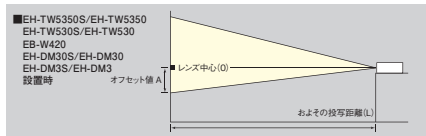

投写距離

商品名	EH-TW8300W/EH-TW8300			EH-TW6700W/EH-TW6700			EH-TW5350S/EH-TW5350			EH-TW530S/EH-TW530			EB-W420			EH-DM30S/EH-DM30			EH-DM3S/EH-DM3				
	おおよその 投写距離(L) (mm)	おおよその ワイド幅 (mm)	おおよその テレ幅 (mm)	おおよその ワイド幅 (mm)	おおよその テレ幅 (mm)	おおよその ワイド幅 (mm)	おおよその テレ幅 (mm)	おおよその ワイド幅 (mm)	おおよその テレ幅 (mm)	おおよその ワイド幅 (mm)	おおよその テレ幅 (mm)	おおよその ワイド幅 (mm)	おおよその テレ幅 (mm)	おおよその ワイド幅 (mm)	おおよその テレ幅 (mm)	おおよその ワイド幅 (mm)	おおよその テレ幅 (mm)	おおよその ワイド幅 (mm)	おおよその テレ幅 (mm)				
60型	133 x 75	178	376	35	176	286	7	162	195	7	172	208	3	172	208	3	172	208	10	180	244	1	-12
80型	177 x 100	239	503	46	235	382	10	217	261	9	231	278	4	231	278	4	231	278	10	241	326	1	-16
100型	221 x 125	300	630	58	295	478	12	272	327	11	289	348	5	289	348	5	289	348	13	302	408	2	-20
120型	266 x 149	360	757	69	354	575	15	327	393	14	348	418	7	348	418	7	348	418	15	363	491	2	-23
150型	332 x 187	452	947	86	443	719	19	410	492	17	435	523	8	435	523	8	435	523	19	454	614	2	-29
200型	443 x 249	604	1264	115	591	959	25	547	658	23	582	699	11	582	699	11	582	699	26	606	820	3	-39
300型	664 x 374	908	1899	173	888	1441	37	823	988	34	874	1049	16	874	1049	16	874	1049	39	911	1231	5	-59

※1: レンズ中心(O)からスクリーン下端及び上端までのおおよその高さ。 ※2: レンズ中心(O)からスクリーン下端までのおおよその高さ。値がレンズ中心から下方の場合は+の数値、レンズ中心から上方の場合には-の数値で記載しています。 ※当社測定値