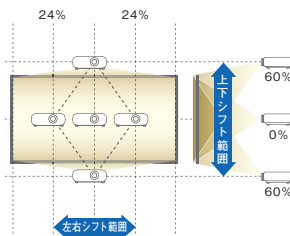

■EH-TW6700W/EH-TW6700

* 画面を上下と左右の両方共に最大値にシフトすることはできません。
* 上記図はレンズシフト範囲を表すイメージ図です。実際の投写距離の縮尺とは異なり、投写角度は実際の角度とは異なります。