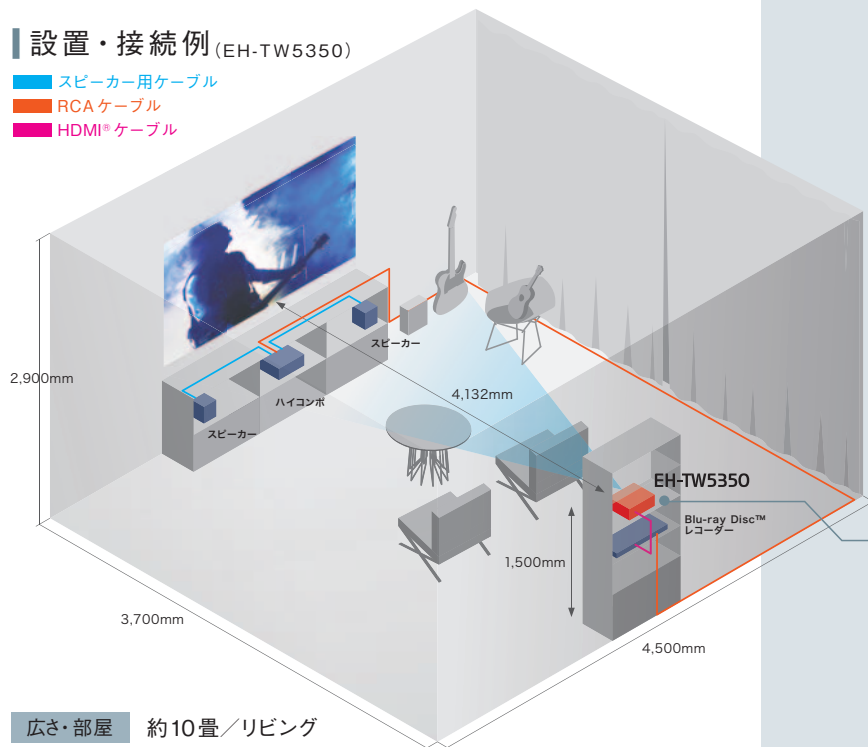

\*1: テレビ番組はテレビチューナー付きのBlu-ray Disc™レコーダーで視聴しています。

\*2: プロジェクターとスピーカーをワイヤレスで接続するには、Bluetooth®対応のスピーカーが必要です。

壁面収納棚に設置

より詳細な  
解説はWebへ

ワイヤレス対応なしのモデル

**EH-TW6700** オープン  
プライス

ワイヤレス対応モデル

**EH-TW6700W** オープン  
プライス

フルHDの映像を  
壁に直接投写し  
100インチの大画面に

\*画面はイメージです。\*画面はハメコミ合成です。

## 設置・接続例 (EH-TW5350)

- スピーカー用ケーブル
- RCAケーブル
- HDMI®ケーブル

広さ・部屋 約10畳/リビング

画面サイズ 100インチ 壁投写(16:9)

サウンド 2ch ミニコンポ