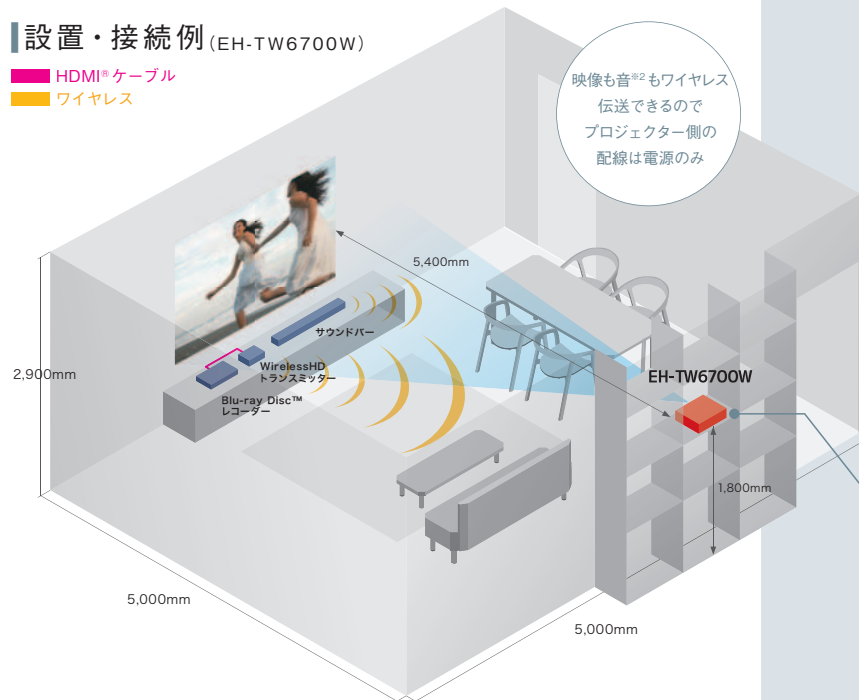

広さ・部屋 約17畳/リビング

画面サイズ 100インチ 壁投影(16:9)

サウンド 2.1chホームシアターシステム(Bluetooth®対応)

明るく、くっきりシャープな  
映像をレンズシフトで斜め横から  
美しいまま壁に直接投写

## 設置・接続例 (EH-TW6700W)

- HDMI® ケーブル
- ワイヤレス

広さ・部屋 約15畳/リビング・ダイニング

画面サイズ 100インチ 壁投影(16:9)

サウンド 2chサウンドバーシステム(Bluetooth®対応)