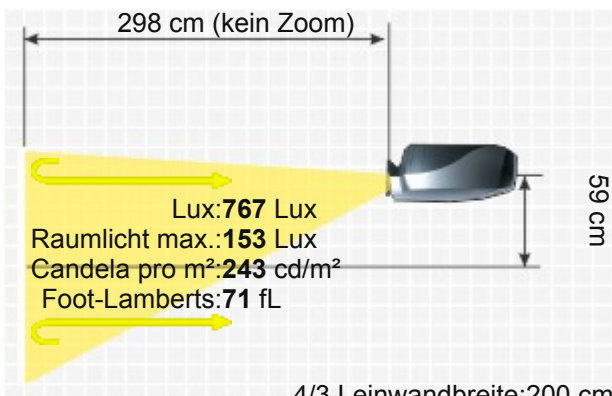

Audio

-

4/3 Leinwandbreite: 200 cm
Leinwand: 1 Gain