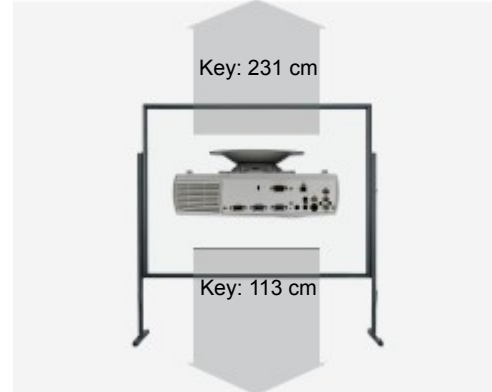

## Projektionsverhältnis

1,49:1

## Audio

-

4/3 Leinwandbreite: 200 cm  
Leinwand: 1 Gain

D-sub 15 pin in  
S-Video in  
Cinch Video in  
USB Typ B

## Anschlüsse

Deckenmontage	Ja
Stromverbrauch	234W
Maße BxHxT	295 x 77 x 228 mm (11,6"x3"x9") 5.18 L/dm <sup>3</sup>
Betriebsgeräusch	34 / 29 dB im Eco Mode
Gewicht	2,30 kg / 5,07 lbs.
Keystone-Korrektur	Vert.: +/-30°
Ausleuchtung	-
Frequenz	-
Foot-Lamberts	71 fL / max. 418 cm Bildbreite
Candela pro m <sup>2</sup>	248.5 cd/m <sup>2</sup>
Ausstattung (Extras)	<ul style="list-style-type: none"><li>■ Integrierter Mediaplayer</li><li>■ Freeze</li><li>■ Eco Mode</li><li>■ Digital Zoom</li></ul>
Screen Mirroring	-
Baujahr	2009 // Letzte Datenänderung: 2023-08-04