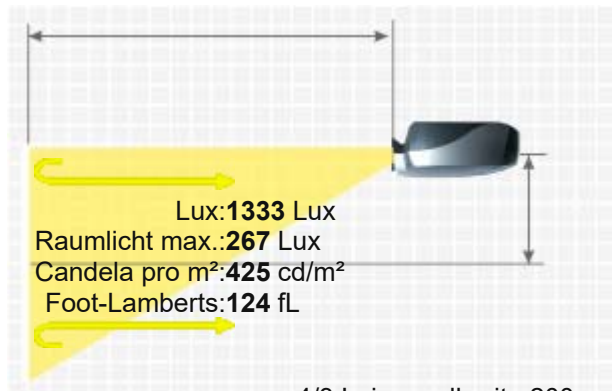

Zoom

manuell 1.19

Objektiv

-

Projektionsverhältnis

-

Audio

10W

Anschlüsse

HDMI in
D-sub 15 pin in
S-Video in
Cinch Video in
Cinch Stereo in

4/3 Leinwandbreite: 200 cm
Leinwand : 1 Gain

Mini Jack Audio in und out
RS232C Din 9 pin in
RJ45 in
USB Typ A,B

Deckenmontage	Ja
Stromverbrauch	430 / 350W im Eco Mode
Maße BxHxT	400 x 106 x 323 mm (15,7"x4,2"x12,7") 13.7 L/dm ³
Betriebsgeräusch	33 / 28 dB im Eco Mode

Gewicht	7,10 kg / 15,65 lbs.
Keystone-Korrektur	Vert.: +/-30°
Ausleuchtung	-
Frequenz	-
Foot-Lamberts	124 fL / max. 551 cm Bildbreite
Candela pro m ²	434 cd/m ²

Ausstattung (Extras)	<ul style="list-style-type: none">■ Full HD 1080P kompatibel■ Direkt Power Off■ Freeze■ Eco Mode■ Kensington Slot■ Passwortschutz■ PJLink™■ W-Lan Netzwerk kompatibel.■ Lan Netzwerk kompatibel.■ Crestron®-Software kompatibel.■ Digital Zoom■
----------------------	--