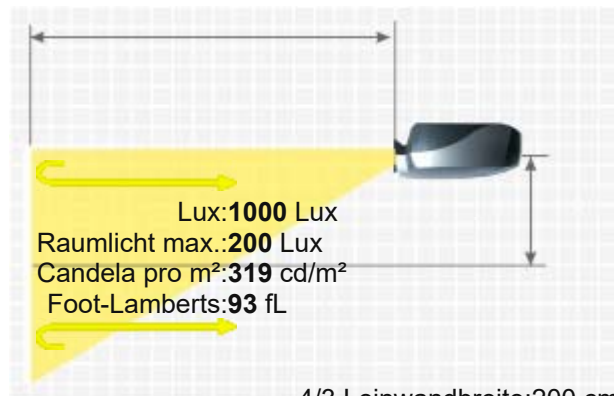

Lichtquelle
230W Lampe
Artikel Nr.: SP-LAMP-041

Licht Lebensdauer
3000 Std. 4000 Std. im Eco Mode

Betriebskosten
-

Focus
manuell

Zoom
manuell 1.1

Objektiv
-

Projektionsverhältnis
-

Audio
2 x 3W Stereo

4/3 Leinwandbreite: 200 cm
Leinwand : 1 Gain

Anschlüsse
HDMI in
2 x D-sub 15 pin in 1 x out
S-Video in
Cinch Video in
Cinch Stereo in
Mini Jack Audio in und out
RS232C Din 9pin in

Deckenmontage
Ja

Stromverbrauch
288 / 228W im Eco Mode

Maße BxHxT
316 x 95 x 249 mm (12,4"x3,7"x9,8") 7.47 L/dm³

Betriebsgeräusch
33 / 28 dB im Eco Mode

Gewicht	3,10 kg / 6,83 lbs.
Keystone-Korrektur	Vert.: +/-30° automatisch
Ausleuchtung	-
Frequenz	H-sync: 15,75-100 kHz V-sync: 50-85 Hz
Foot-Lamberts	93 fL / max. 477 cm Bildbreite
Candela pro m ²	325.5 cd/m ²
	<ul style="list-style-type: none"> ■ Full HD 1080P kompatibel ■ Freeze ■ Blank (Schwarzbild Taste) ■ Eco Mode ■ Automatische und manuelle vertikale Keystone-Korrektur
Ausstattung (Extras)	<ul style="list-style-type: none"> ■ Kensington Slot ■ Gamma-Korrektur ■ Passwortschutz ■ BrilliantColor™ ■ Fernbedienung mit Maussteuerung ■ Overscan Einstellbar ■ Digital Zoom
Screen Mirroring	-
Baujahr	2008 // Letzte Datenänderung: 2023-08-04